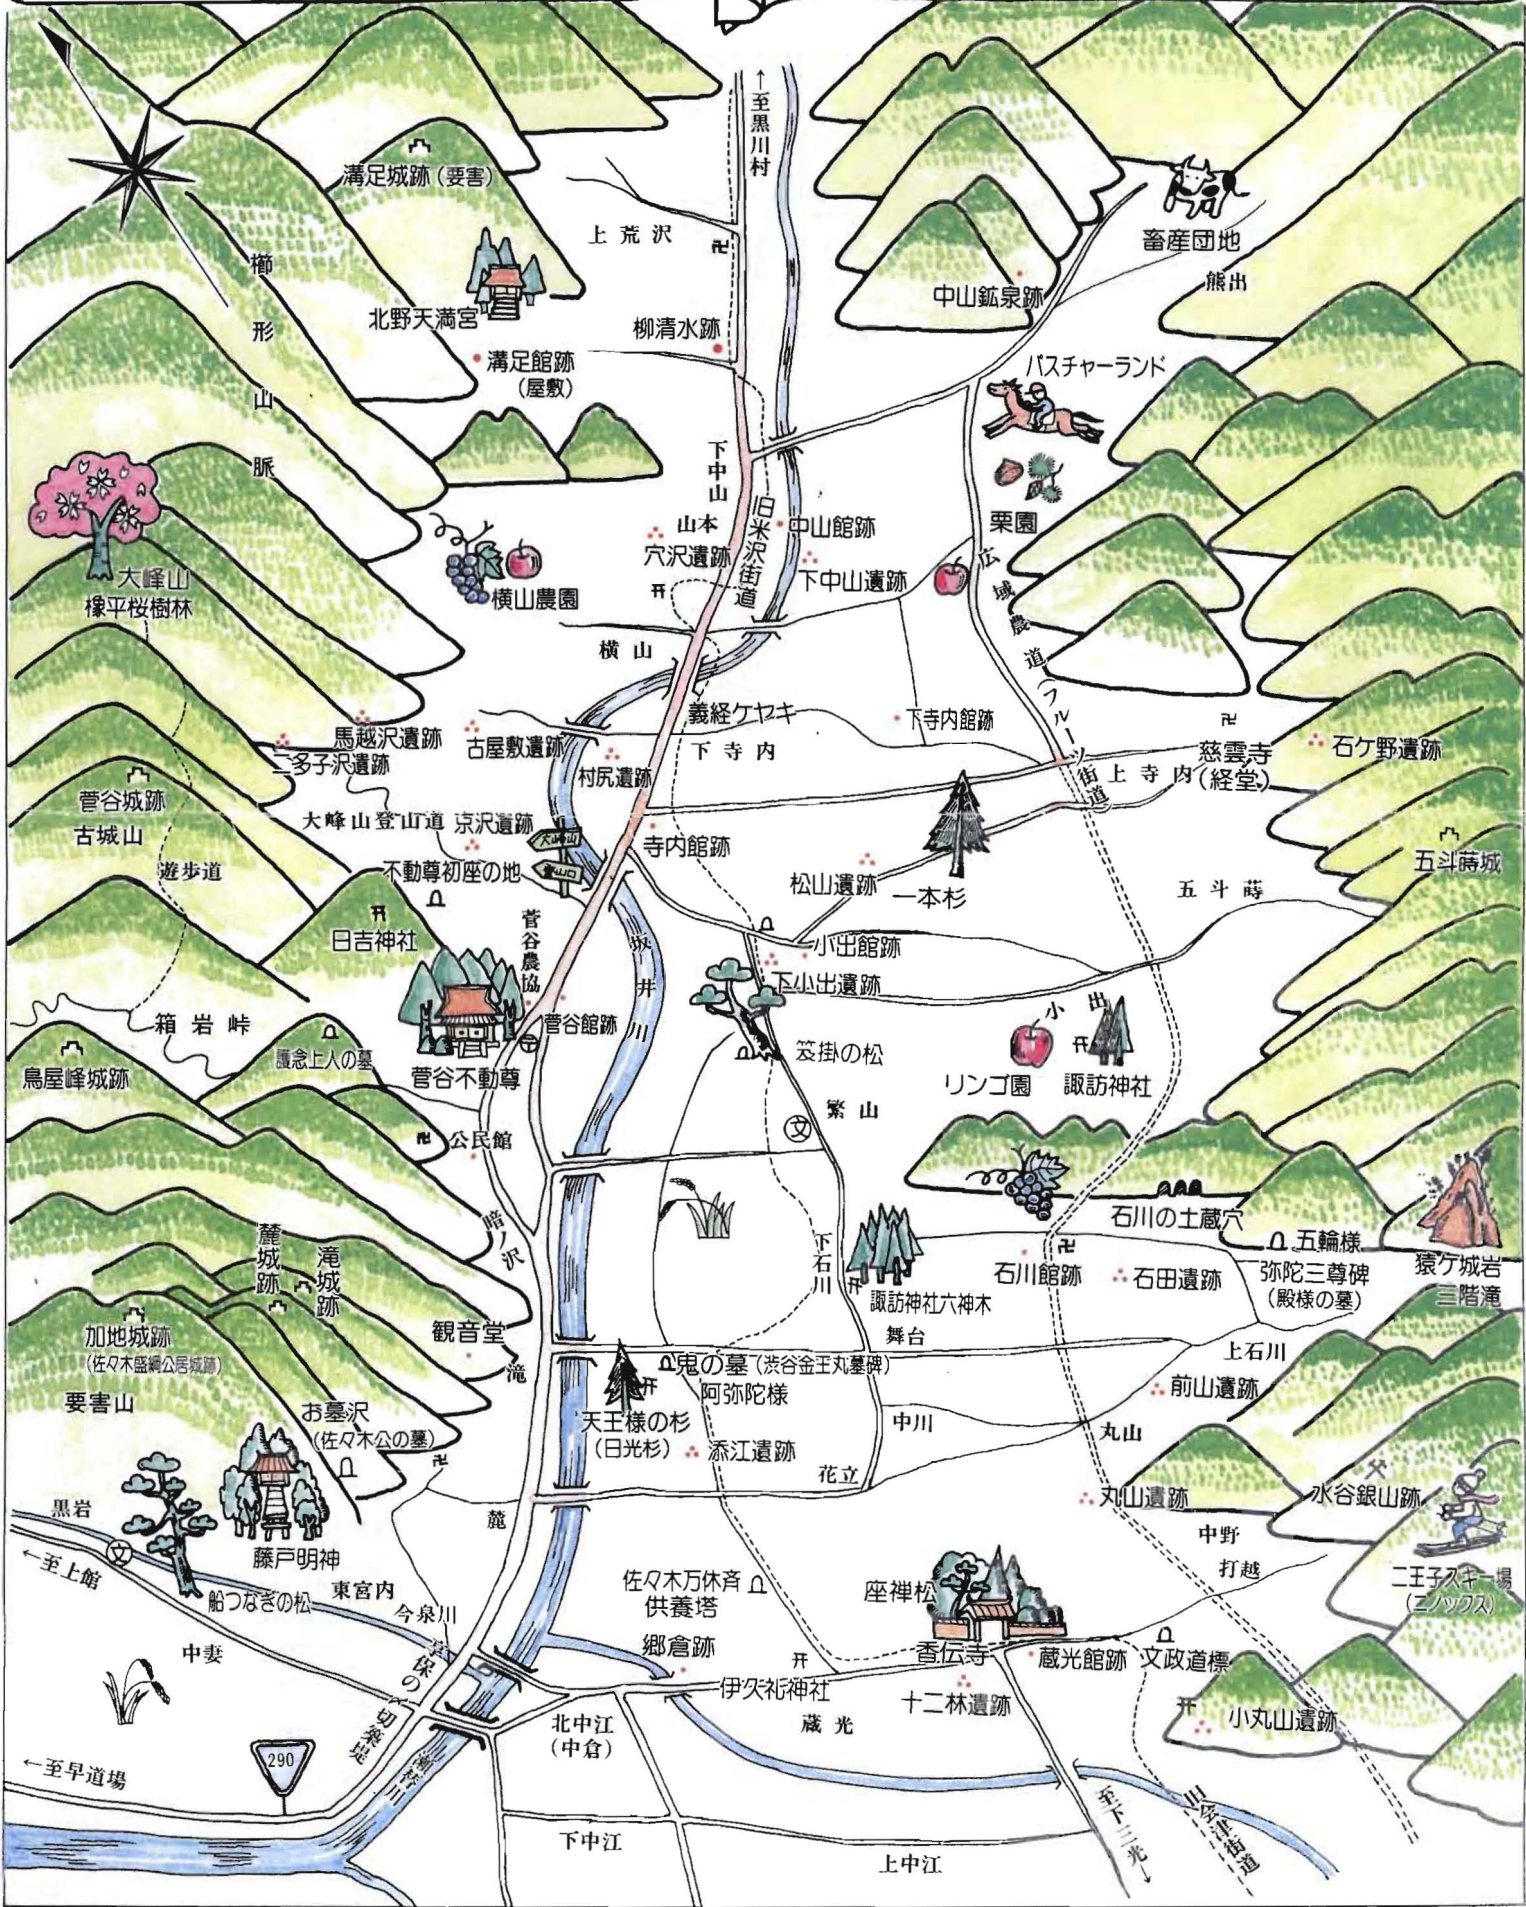

しばた市

すがたにの郷 みてあるき

歴史とフルーツ まるかじり

こしひかる里・すがたに

菅谷地域コミュニティづくり実行委員会
(あしたの新潟県を創る運動協会指定生活会議)

溝足城跡(要害)

北野天満宮

溝足館跡(屋敷)

上荒沢

柳清水跡

下中山

山本

穴沢遺跡

横山

義経ケヤキ

下寺内

菅谷

中山鉱泉跡

畜産団地

熊出

バスチャラント

栗園

栗園

栗園