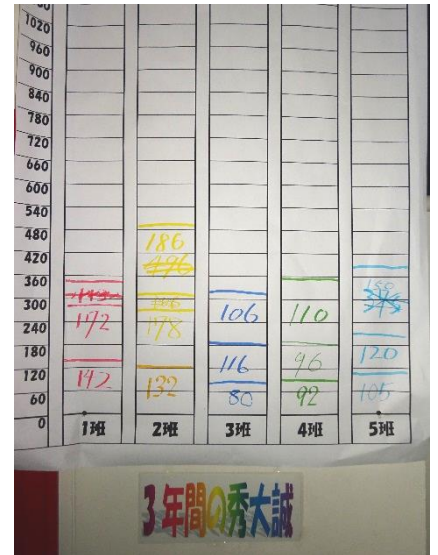

ハーモニー

平成 31 年 2 月 1 日
 新発田市立七葉中学校
 3 年 1 組学級だより No. 33
 文責：安達 智美

期末テストまで 10 日！3 年間の秀大誠を残せ！！

期末テストまで残り 10 日となりました。最後の期末テストに向け、入試に向け、意識を高くもって学習に取り組んでいることが下の表からも分かります！現在、学年委員会による「入試に向けての学習時間調査(班対抗)」も実施中です(右グラフ)。タイトルは学年目標である「秀大誠」を入れ、『3 年間の秀大誠』と名付けました！3 月 3 日までグラフを積み重ねていきます！グラフが高くなるほど、自信もついていくはず！仲間の努力を見て励みにしましょう！全員一丸となって入試に挑む！

日にち	最高学習時間	平均学習時間
28 日(月)	240 分	113 分
29 日(火)	300 分	140 分
30 日(水)	300 分	141 分
31 日(木)	310 分	151 分

最後の班ポスターコンテスト！！～テーマ「2・3月」～

とうとう最後の班ポスターコンテスト。約 2 時間という短時間で作り上げた作品ですが、良くできています！

大きな鬼の周りを囲む福と鬼。鬼の方が多くいけれど、顔がそれぞれ違って個性豊かです！